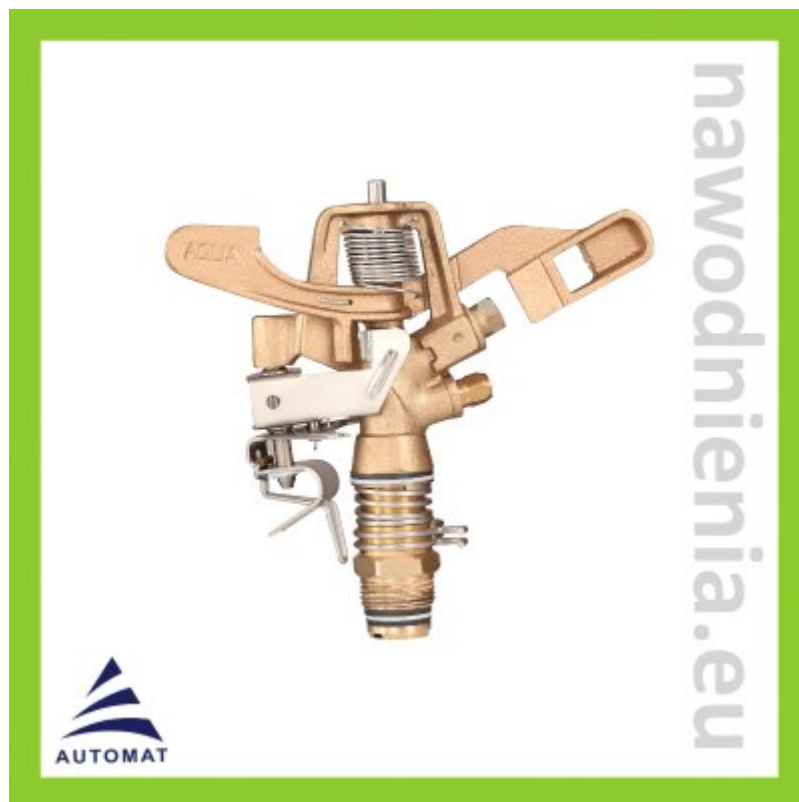

Zraszacz polowy Automat AQ-20 PC sektorowy 3/4"

Zraszacz polowy Rain AQ - 20 PC

Zraszacz Rain AQ - 20 PC jest powszechnie stosowany w uprawach polowych. Charakteryzuje się wytrzymałą i stabilną budową. Mosiężny zraszacz polowy wykorzystywany jest do podlewania plantacji warzyw i owoców. Model AQ - 20 PC posiada sprężynę ze stali nierdzewnej, co gwarantuje niezawodność działania podczas stałego kontaktu z wodą.